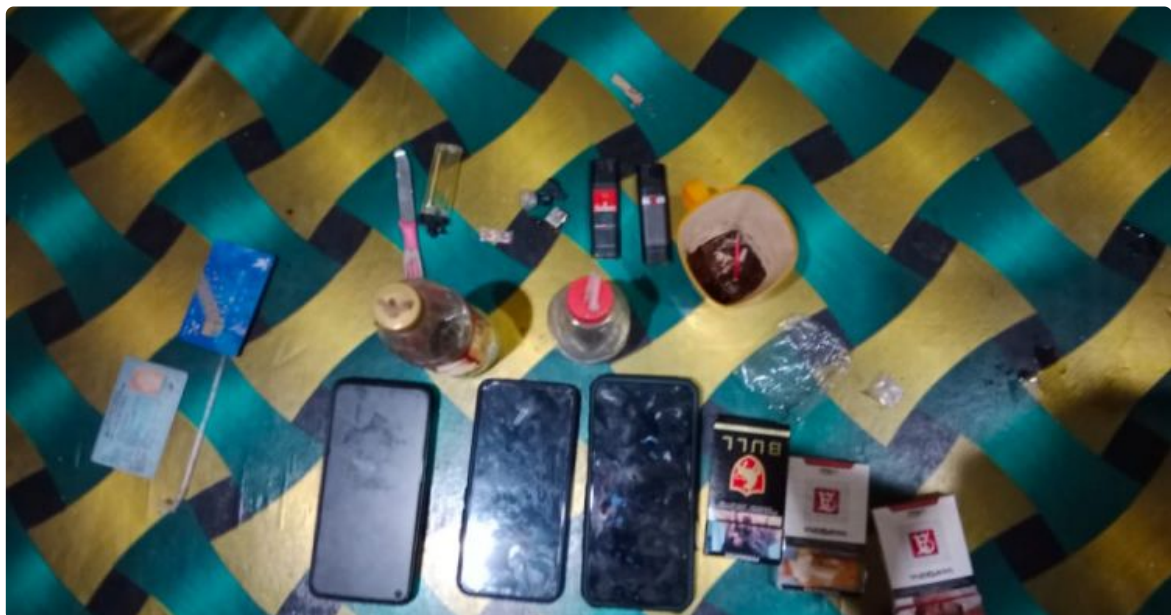

Diduga Tindak Pidana Penyalahgunaan Narkotika, Tiga Pelaku Diamankan Personil Patroli Skala Besar Polres Mesuji

Udin Komarudin - MESUJI.KAMPAI.CO.ID

Apr 12, 2022 - 12:50

Tiga Pelaku diduga melakukan Tindak Pidana Penyalahgunaan Narkotika berhasil diamankan Personil Patroli Skala Besar Polres Mesuji

MESUJI- Tiga Pelaku diduga melakukan Tindak Pidana Penyalahgunaan Narkotika berhasil diamankan Personil Patroli Skala Besar Polres Mesuji dalam rangka menjaga Situasi Kamtibmas di wilayah register 45 Kecamatan Mesuji Timur dan PT. Prima Alumga Kecamatan Rawa Jitu Utara, Kabupaten Mesuji. Senin (11/10/22).

Kapolres Mesuji AKBP Yuli Haryudo S.E mengatakan, memang benar Jajarannya telah berhasil Menangkap Tiga Orang Pelaku Tindak Pidana Penyalahgunaan Narkotika saat melaksanakan Patroli Skala Besar di PT. Prima Alumga Kecamatan Rawa Jitu Utara, Kabupaten Mesuji.

Adapun Kronologis Penangkapan adalah pada saat Personil Patroli Skala Besar melaksanakan Patroli ke Wilayah Kemitraan PT. PPA Blok K 17 A dan di dapati sebuah gubuk yang berisi 3 (Tiga) Orang Pemuda sedang memakai Narkotika jenis Shabu. Kemudian Pelaku bersama Barang Bukti 1 (Satu) Unit Sepeda Motor jenis Revo warna Biru Hitam tanpa Nopol, 1 (Satu) Unit Sepeda Motor jenis Revo warna Merah Hitam tanpa Nopol, 1 (Satu) buah plastik klip berisi Narkotika jenis Shabu, 2 (dua) buah alat hisap bong, 3 (Tiga) buah Korek Api, 2 (dua) bungkus Rokok jenis Sampoerna Mild, 1 (satu) bungkus Rokok jenis Bull, 1 (Satu) bilah pisau kecil, dan 3 (Tiga) Buah Handphone android di amankan di Mapolres Mesuji guna Penyelidikan Lebih Lanjut " pungkas Kapolres. (Dum)